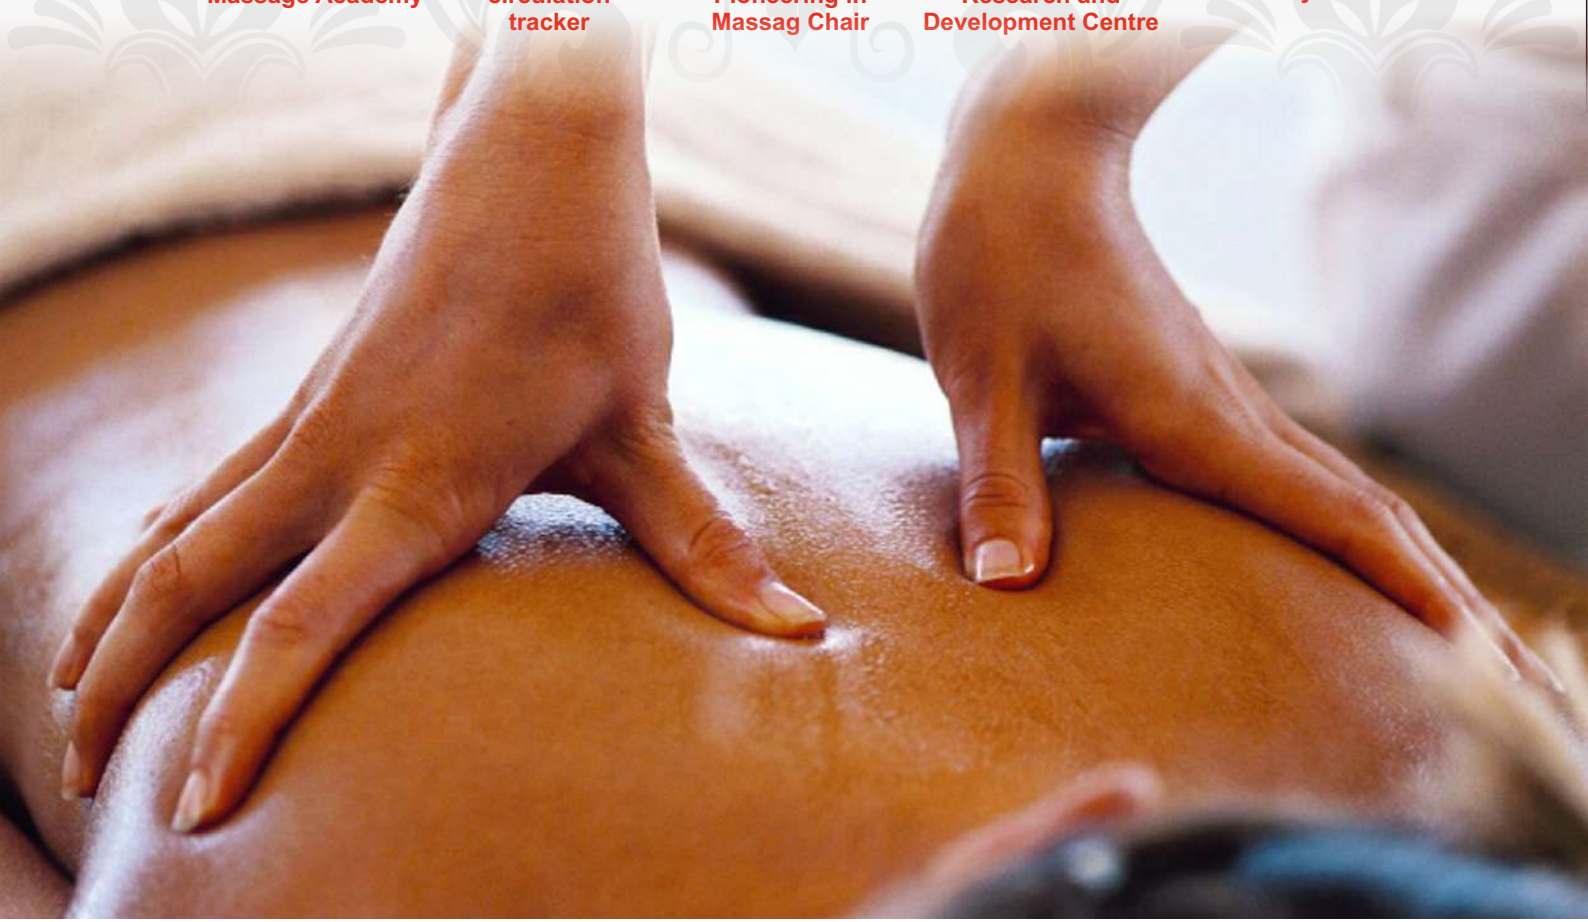

Oriental Tai Chi
Massage Academy

Blood
circulation
tracker

30 Years
Pioneering in
Massag Chair

Independent
Research and
Development Centre

Quality

GAMA DE TÉCNICAS DE MASAJES

El sistema avanzado de rodillos cuenta con rodillos que reproduce fielmente el masaje de la mano humana para proveer diferentes técnicas, tales como:

✦ Pressing (Shiatsu):

Imita los pulgares de los médicos de masaje (fisioterapeuta profesional) para presionar en zonas estratégicas donde se acumula el dolor de los músculos consiguiendo así una agradable sensación de relajación y bienestar directamente en los músculos fatigados.

✦ Kneading:

También llamado "pétrissage", es un masaje efectuado mediante pequeños movimientos circulares a los lados de la espina dorsal de manera simultánea y de forma muy efectiva. Conseguirá relajar toda la espalda, reforzando los músculos y relajando tensiones musculares.

✦ Tapping:

Se trata de un tipo de masaje muy suave y relajante a lo largo de toda la espalda que simula el golpeteo de unas manos ágiles y expertas, también en la cual ayuda a incrementar la oxigenación en el organismo.