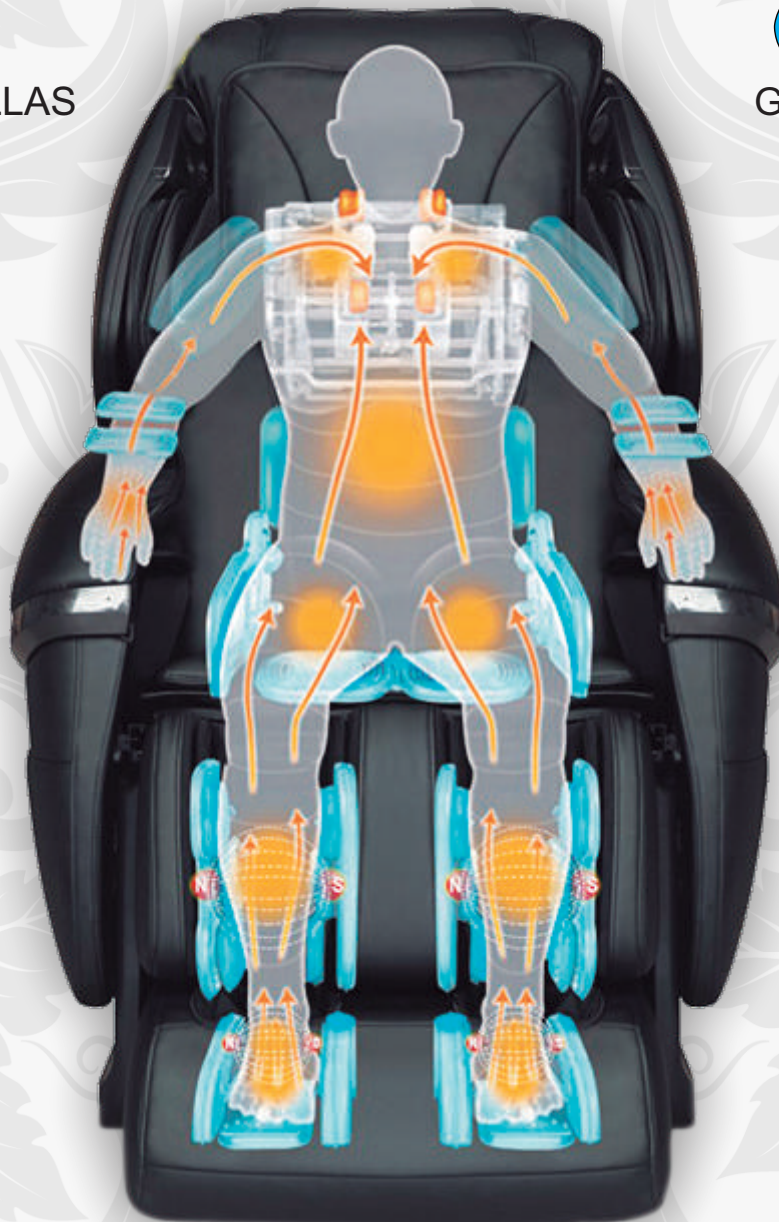

CINTURA

PANTORRILLAS

GLUTEOS

BRAZOS

PIES

ZERO GRAVITY

ZERO
GRAVITY

Éste sistema es capaz de colocar nuestras piernas en una posición mas elevada que el resto del cuerpo; de ésta manera la gravedad ejerce una acción despresurizante sobre todas y cada una de las partes del cuerpo, favoreciendo así la circulación sanguínea.

Durante el programa "Skylab" de la NASA, los científicos encontraron la posición optima para que sus astronautas soporten las inercias y fuerzas gravitacionales propias de un viaje al espacio así como la larga exposición a la ingravidez.

Sillón Masajeador

Ichiban Elegant

Ic-1911

El nuevo y avanzado sillón de masajes, equipado con un micro-ordenador que está diseñado para llevar a cabo varios estilos de masaje inteligentes y combinaciones con precisión y ahora con los placeres añadidos de 20 bolsas de aire.

Diseñada por fisioterapeutas; es tecnología de avanzada, conjuga robótica inteligente, vibración y masajes a presión mediante 20 airbags.

CARACTERÍSTICAS:

- Masaje a nuca, hombros, cintura, columna: por rodillos inteligentes.
- Masaje a glúteos y muslos: por rodillos inteligentes.
- Masaje a cadera, muslos, pantorrillas y manos: presión por airbags.
- Reclinado de espaldar y piernas sincronizado.
- Intensidad y Velocidad: Automático y ajustable.
- Tecnología "Body Scan".
- Sistema terapia de calor (43°C).
- Puerto USB para cargar celular / Parlante ambiental vía Bluetooth.
- Sistema de masajes: 3D desde la nuca hasta el coxis.